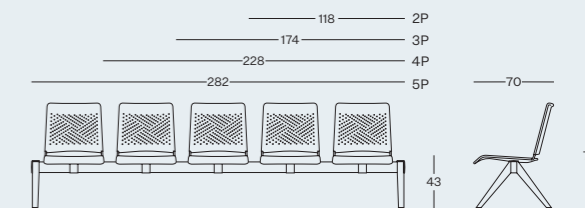

# Way

Way

Benches

Way

Benches

Pierced metal bench for waiting halls. In black or aluminium coating./Poutre pour salles d'attente en tôle perforé. En finition noire ou gris aluminium.

Way

Catalogue

## Way

Powder coated pierced metal bench, black coated beam and legs  
 Poutre en tôle métallique perforée, poutre et pieds en métal verni noir

2 seater/2 places	Weight/Poids 26,8 kg	—	Volume/Volume 0,26 m <sup>3</sup>
3 seater/3 places	Weight/Poids 36,4 kg	—	Volume/Volume 0,26 m <sup>3</sup>
4 seater/4 places	Weight/Poids 46,0 kg	—	Volume/Volume 0,27 m <sup>3</sup>
5 seater/5 places	Weight/Poids 55,0 kg	—	Volume/Volume 0,27 m <sup>3</sup>

2 seater bench aluminium frame/Poutre 2 places avec structure aluminium (éco 1,15)	WAYG00.766.A01
2 seater black frame/Poutre 2 places avec structure verni noir (éco 1,15)	WAYN00.766.A02
3 seater bench aluminium frame/Poutre 3 places avec structure aluminium (éco 1,80)	WAYG00.767.A03
3 seater black frame/Poutre 3 places avec structure verni noir (éco 1,80)	WAYN00.767.A04
4 seater bench aluminium frame/Poutre 4 places avec structure aluminium (éco 2,35)	WAYG00.768.A05
4 seater black frame/Poutre 4 places avec structure verni noir (éco 2,35)	WAYN00.768.A06
5 seater bench aluminium frame/Poutre 5 places avec structure aluminium (éco 3,10)	WAYG00.769.A07
5 seater black frame/Poutre 5 places avec structure verni noir (éco 3,10)	WAYN00.769.A08

## Extras

2 x USB port socket with white top/Prise avec 2 x portes USB avec support blanche	USB001.925.A01
50 x 50 cm perforated metal table/Table en métal perforé 50 x 50 cm	TAVW